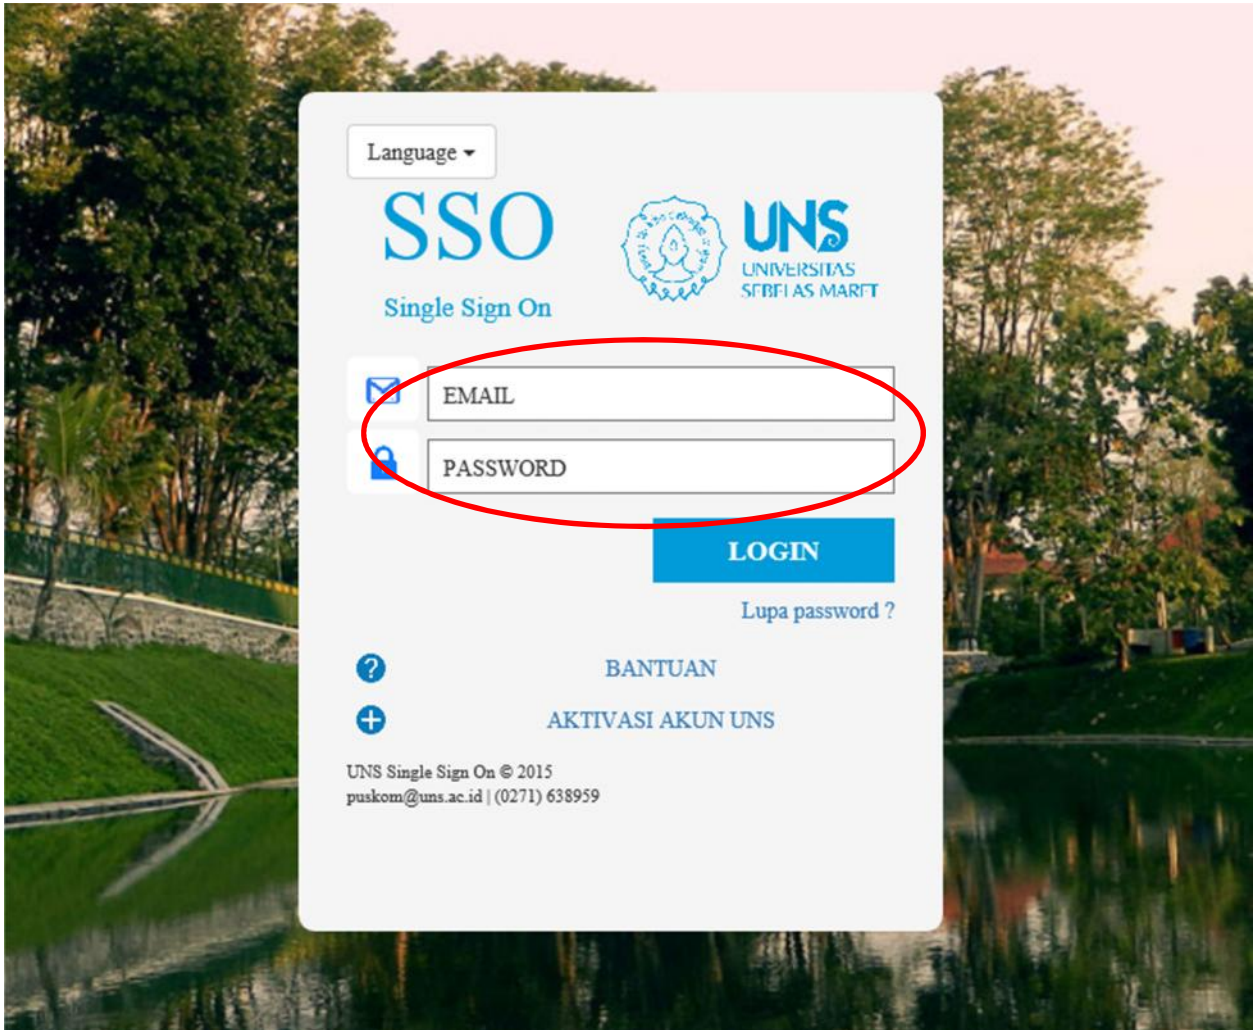

2. Setelah memilih menu login pilih **Silahkan Login SSO**

You are not logged in. (Log In)

HOME

E-Learnig
FKIP UNS

Search courses

HOME

Home Log in to the site

Returning to this web site?

Silahkan Login SSO disini

Login dengan SSO Universitas Sebelas Maret

Login here using your username and password
(Cookies must be enabled in your browser)

Username

Password

3. Kemudian muncul halaman

Masukkan username dan password Akun SSO anda.